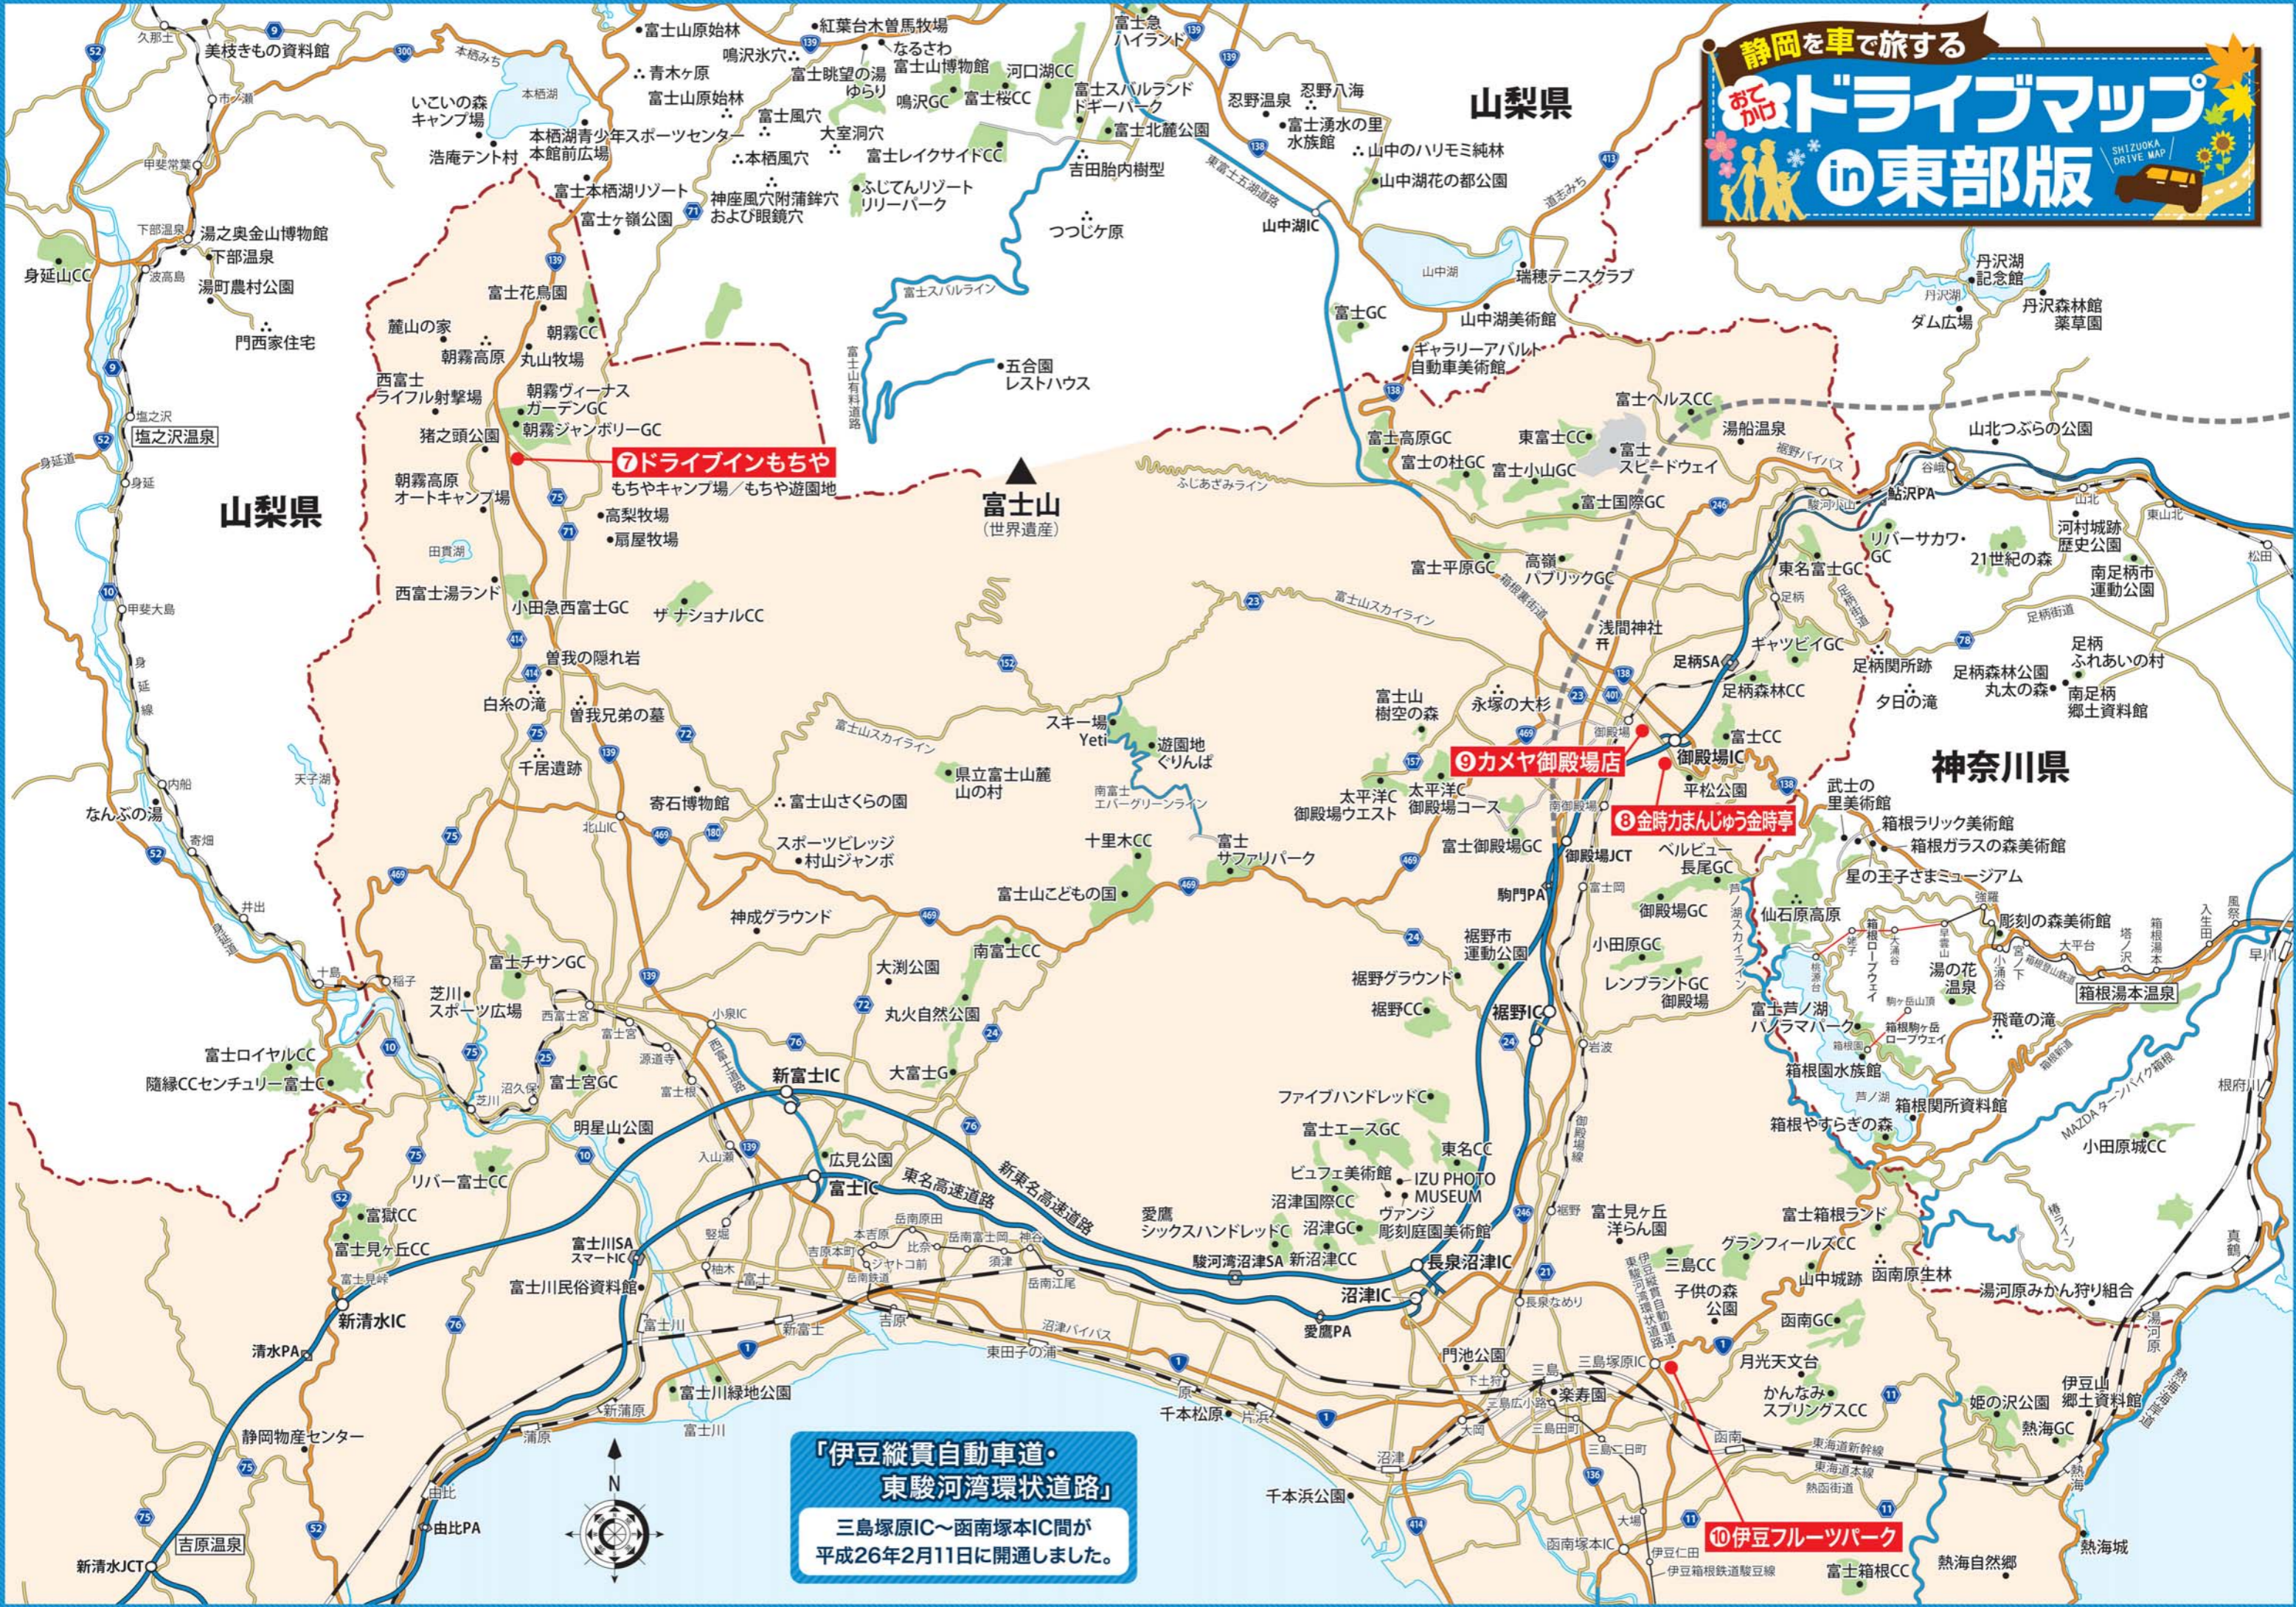

静岡を車で旅する  
おてかけドライブマップ  
の東部版  
SHIZUOKA DRIVE MAP

7 ドライブインもちや  
もちやキャンプ場/もちや遊園地

9 カメヤ御殿場店

8 金時カまんじゅう金時亭

10 伊豆フルーツパーク

「伊豆縦貫自動車道・東駿河湾環状道路」  
三島塚原IC～函南塚本IC間が  
平成26年2月11日に開通しました。